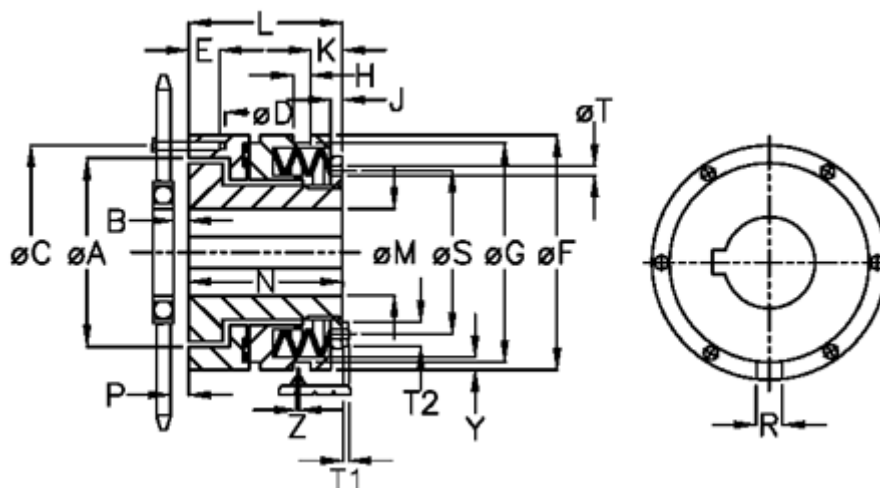

Varenummer: 46922512

Beskrivelse: Sikkerhedskobling Safelifting A 25 M

## Mål

|          |            |  |
|----------|------------|--|
| A = 60.0 | J = 6.0    | S = 48                                 |
| B = 4.0  | K = 11.5   | T = 5                                  |
| C = 70   | L = 52.0   | T1 = 3.5                               |
| D = 6xM5 | M max = 25 | T2 = 8                                 |
| E = 8.0  | M min = 10 | Tallerkenfjeder montering = 5x1M       |
| F = 82   | N = 48.0   | Tallerkenfjeder udførelse = M - medium |
| G = 72.5 | P = 3.1    | Y = 2                                  |
| H = 9    | R = 6      | Z = 0.1                                |